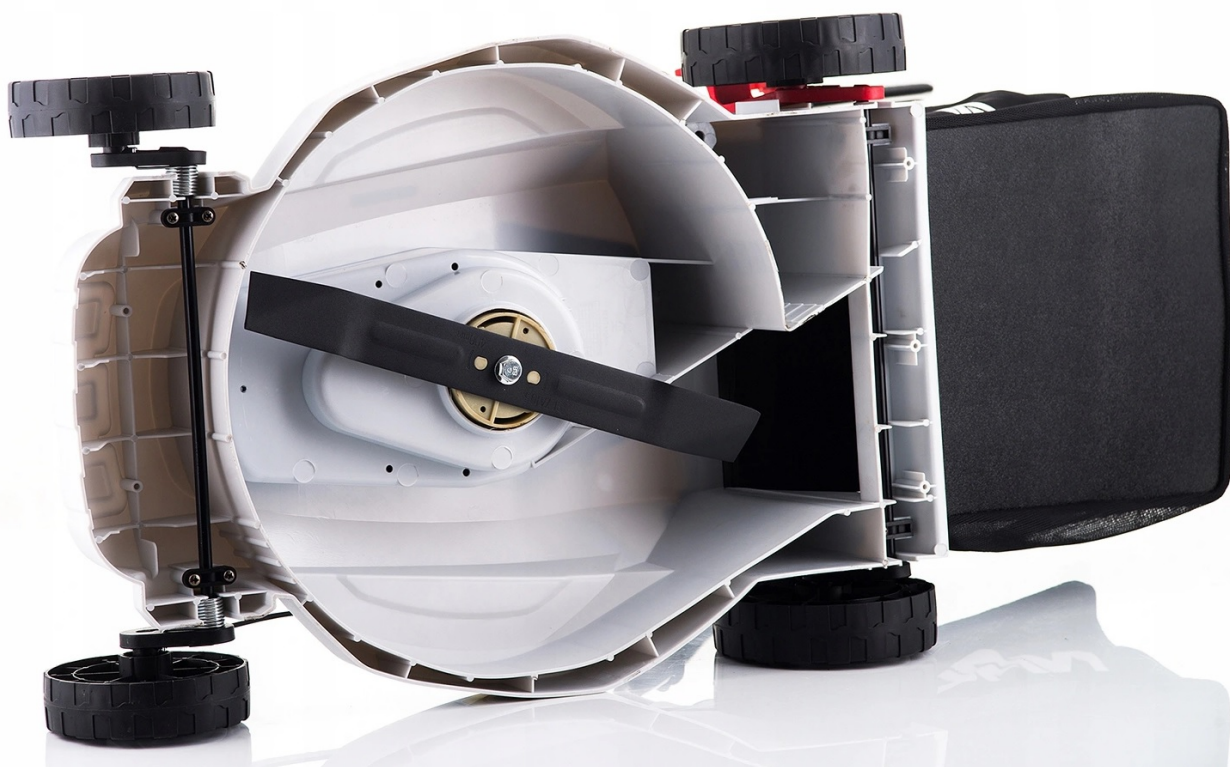

---

aumenta la velocità di taglio pur essendo la soluzione ideale per appezzamenti di piccole e medie dimensioni grazie alle sue dimensioni ridotte e al **design leggero**.

Un solido alloggiamento in plastica resistente ai danni meccanici.

Dopo aver svitato le farfalle alle maniglie, può essere facilmente piegato, occupando pochissimo spazio.

Grazie al suo peso ridotto (10 kg), il tosaerba LE18-40-PB-S è molto maneggevole, è perfetto anche per falciare terreni con pendenze molto ripide.

Il modello presentato è dotato di ruote solide in grado di affrontare condizioni difficili, in **erba densamente coperta e bagnata**.

AMPIA CAPACITÀ DEL CESTELLO PER ERBA 30L

Il capiente cestello consente lunghi falciature senza la necessità di svuotarlo costantemente. Cestino con