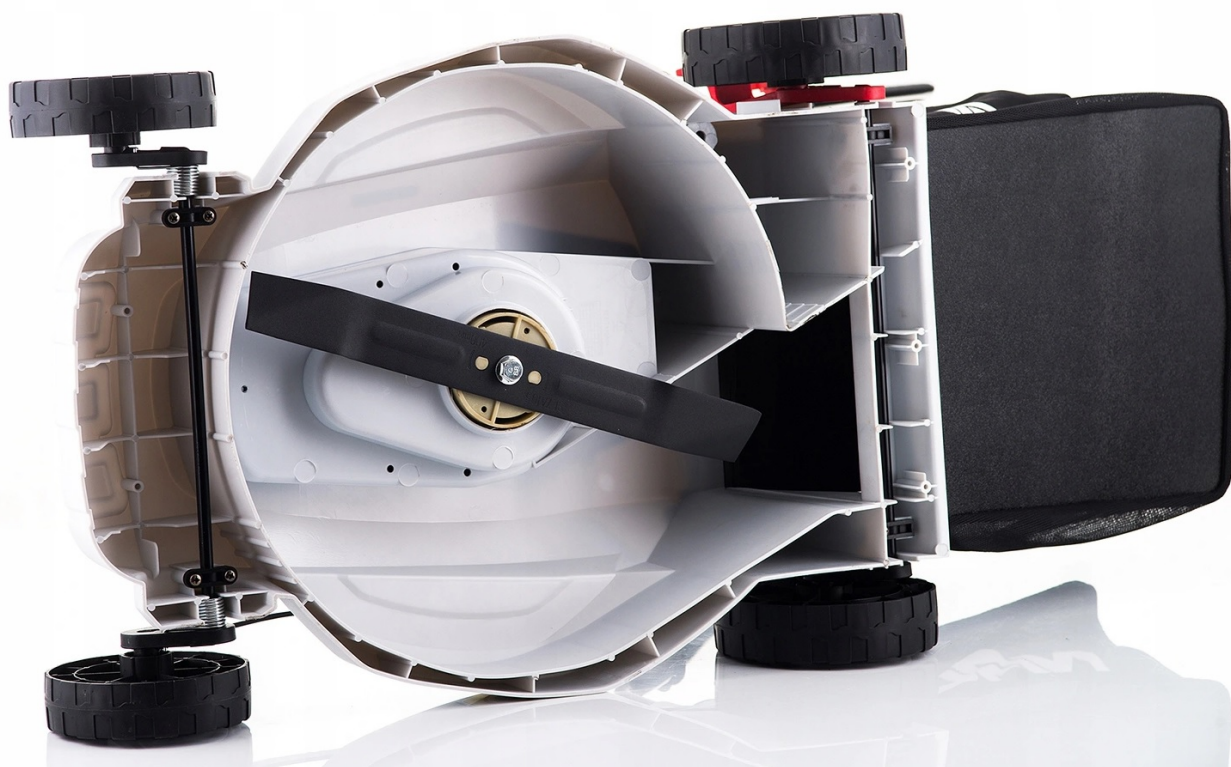

L'ampia area di taglio di 40 cm

aumenta la velocità di taglio pur essendo la soluzione ideale per appezzamenti di piccole e medie dimensioni grazie alle sue dimensioni ridotte e al **design leggero**.

Un solido alloggiamento in plastica resistente ai danni meccanici.

Dopo aver svitato le farfalle alle maniglie, può essere facilmente piegato, occupando pochissimo spazio.

Grazie al suo peso ridotto (10 kg), il tosaerba LE18-40-PB-S è molto maneggevole, è perfetto anche per falciare terreni con pendenze molto ripide.

Il modello presentato è dotato di ruote solide in grado di affrontare condizioni difficili, in **erba densamente coperta e bagnata**.

AMPIA CAPACITÀ DEL CESTELLO PER ERBA 30L

Il capiente cestello consente lunghi falciature senza la necessità di svuotarlo costantemente. Cestino con

Il rasaerba è ideale per il taglio di aree di piccole e medie dimensioni.

POSSIBILITA' DI PIEGARE LA MANIGLIA

Questo modello ha una maniglia che si piega facilmente. Questa soluzione rende il dispositivo molto mobile