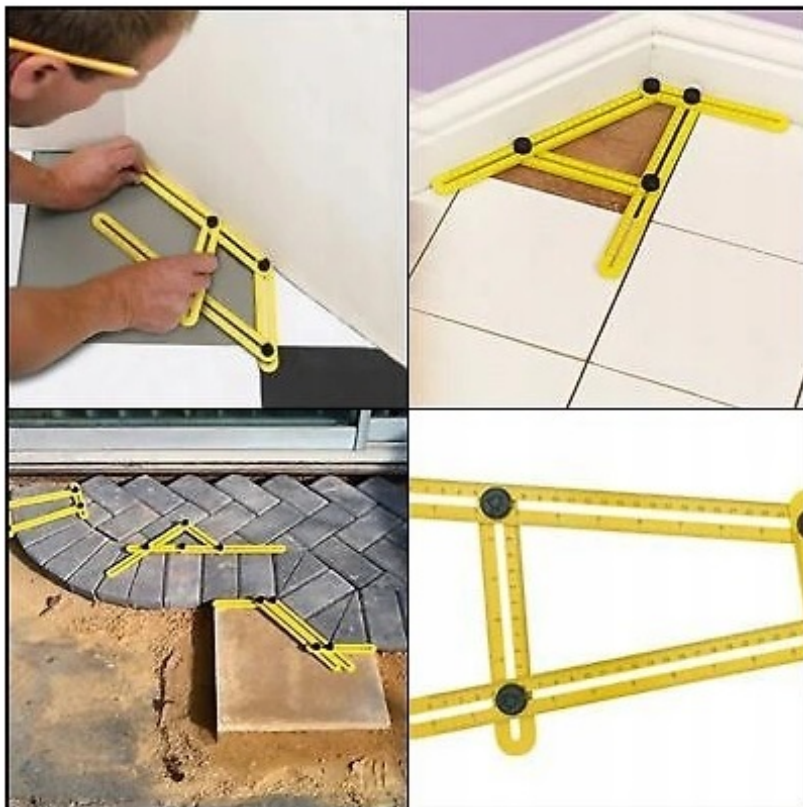

PERTANTO, aggiungiamo le lame di marca ai set :)

Lama a 24 denti - Taglio grezzo di buona qualità

Lama da 48 denti - Taglio grezzo di ottima qualità

Lama da 60 denti - Alta qualità dei tagli

Lama da 100 denti - Taglio preciso di piani di tavoli e frontali di mobili

ANGLE- IZER

Indispensabile quando si tagliano elementi complessi

Un quadrato regolabile che rende facile misurare angoli e forme complesse.

Molto facile da usare: basta posizionarlo nel punto che si desidera misurare, spostare le parti angolari nella forma desiderata e serrare le viti.

Un'ottima soluzione per professionisti e appassionati di fai da te in casa!

Dimensioni di misura: 25 x 12 cm

Occhiali protettivi RESISTE Occhiali.

Lenti in policarbonato. Le gambe sono in nylon flessibile. Finiture in gomma termoplastica TPR di facile utilizzo. Aspetto moderno. Costruzione durevole. Conformità alla norma EN-166. Classe ottica uno. Classe di resistenza agli urti meccanici S.