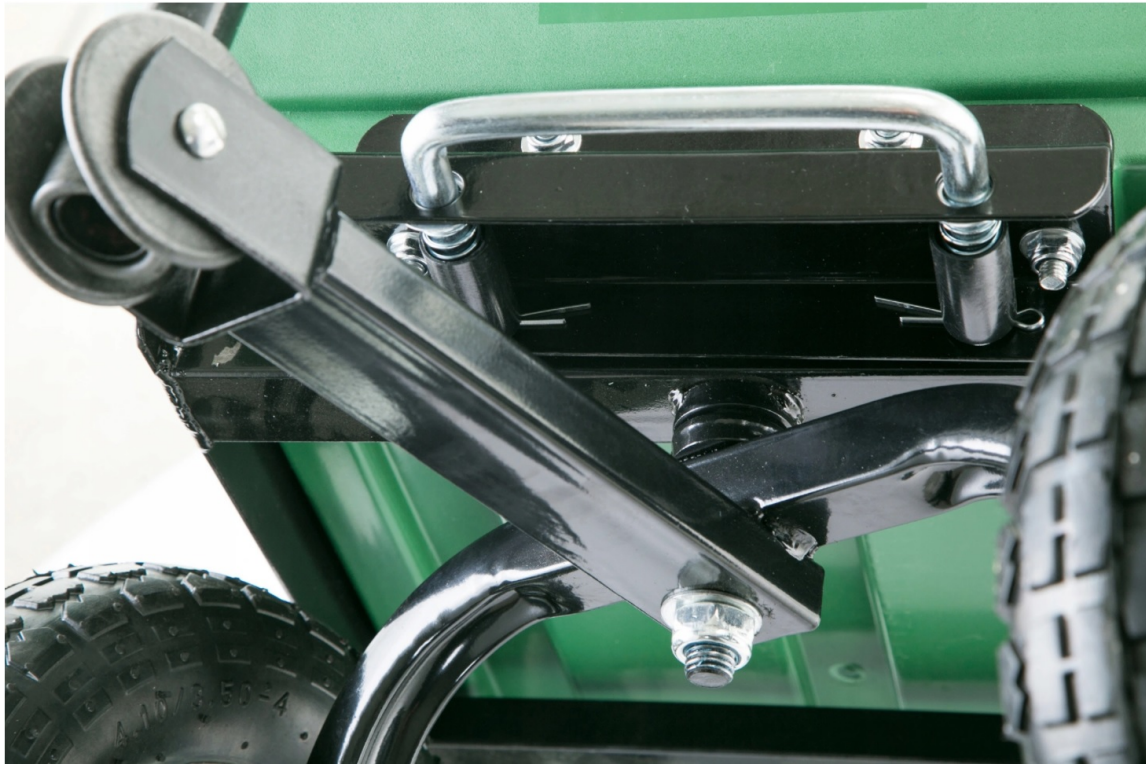

Realizzato con materiali durevoli (costruzione in acciaio) + una ciotola in plastica resistente, offre la possibilità di caricare fino a 350 kg.

Perché scegliere il nostro prodotto?

combina 3 funzioni: carriola, carrello e ribaltabile
forza fino a 350 kg
robusta struttura in acciaio
ruote pneumatiche ad alta resistenza
pneumatico ricostruito per una buona aderenza
ciotola di carico molto resistente
alta qualità ed estetica della lavorazione
asse girevole + impugnatura snodata
comoda impugnatura ergonomica ricoperta di morbida schiuma antiscivolo

Esempi di utilizzo:

Dimensioni:

Un contenitore verde resistente

Il contenitore è realizzato in plastica resistente ai danni. Le speciali nervature garantiscono un'elevata rigidità e resistenza del contenitore, che la rende molto universale nell'uso. Lo svuotamento della vasca può essere effettuato mediante ribaltamento grazie all'utilizzo del sistema di sollevamento vasca.

Facile da manovrare anche con un carico pesante

I carrelli da giardino HIGHER sono dotati di un asse di torsione che assicura una facile manovrabilità anche con un carico molto pesante. Grazie all'utilizzo di materiali di costruzione in acciaio, siamo sicuri che l'asse e l'intera struttura del carrello sosterranno carichi pesanti.

Carrello per bambini e adulti grazie al manico snodato

L'uso di una maniglia articolata consente una regolazione regolare all'altezza dell'utente. La qualità del giunto da noi utilizzato è importante, perché è adattato ai carichi massimi che il carrello può trasportare.